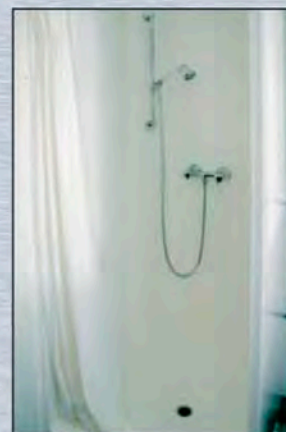

Conteneur Bungalow Sanitaire

■ **Hygiène et propreté de très haut niveau!**

Les conteneurs sanitaires, douches et WC Containex peuvent être utilisés individuellement ou en groupement. Ils sont livrables avec différents aménagements.

Modèle SA 20'

■ Bungalows sanitaires

- mise en place rapide
- utilisables de suite
- construction robuste en acier
- équipement complet et confortable

Modèle conteneur 20'
WC hommes/femmes

Modèle SA 10'

Bungalows sanitaires lors de manifestations

www.bungalow-conteneur-distribution.fr

Conteneur Bungalow Sanitaire

■ Des solutions techniques convaincantes!

Lavabos en fibre de verre de haute qualité

Cabine WC

Cabine douche

Les conteneurs peuvent être adaptés individuellement - exemples de plan:

Conteneur sanitaire 20'

Conteneur WC 20'
hommes / femmes

Conteneur douche 20'

Dimensions (mm) et poids (kg):

Modèle	extérieur			intérieur				
	longueur	largeur	hauteur*	longueur	largeur	hauteur*		
SA 10'	2.989	2.435	2.591	2.815	2.260	2.340	à partir de	ab 1.490
SA 16'	4.885	2.435	2.591	4.710	2.260	2.340	à partir de	ab 2.000
SA 20'	6.055	2.435	2.591	5.880	2.260	2.340	à partir de	ab 2.490