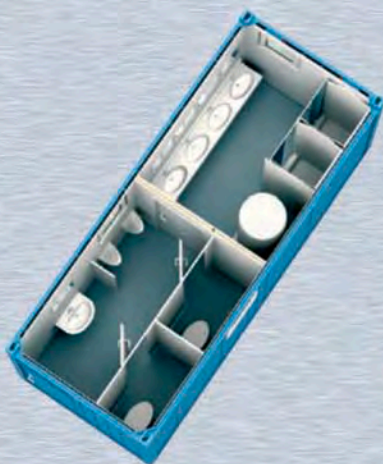

Modèle SA 20'

■ Bungalows sanitaires

- mise en place rapide
- utilisables de suite
- construction robuste en acier
- équipement complet et confortable

Modèle conteneur 20'
WC hommes/femmes

Modèle SA 10'

Bungalows sanitaires lors de manifestations

www.bungalow-conteneur-distribution.fr

Conteneur Bungalow Sanitaire

■ Des solutions techniques convaincantes!

Lavabos en fibre de verre de haute qualité

Cabine WC

Cabine douche

Les conteneurs peuvent être adaptés individuellement - exemples de plan:

Conteneur sanitaire 20'

Conteneur WC 20'
hommes / femmes

Conteneur douche 20'

Dimensions (mm) et poids (kg):

Modèle	extérieur			intérieur				
	longueur	largeur	hauteur*	longueur	largeur	hauteur*		
SA 10'	2.989	2.435	2.591	2.815	2.260	2.340	à partir de	ab 1.490
SA 16'	4.885	2.435	2.591	4.710	2.260	2.340	à partir de	ab 2.000
SA 20'	6.055	2.435	2.591	5.880	2.260	2.340	à partir de	ab 2.490