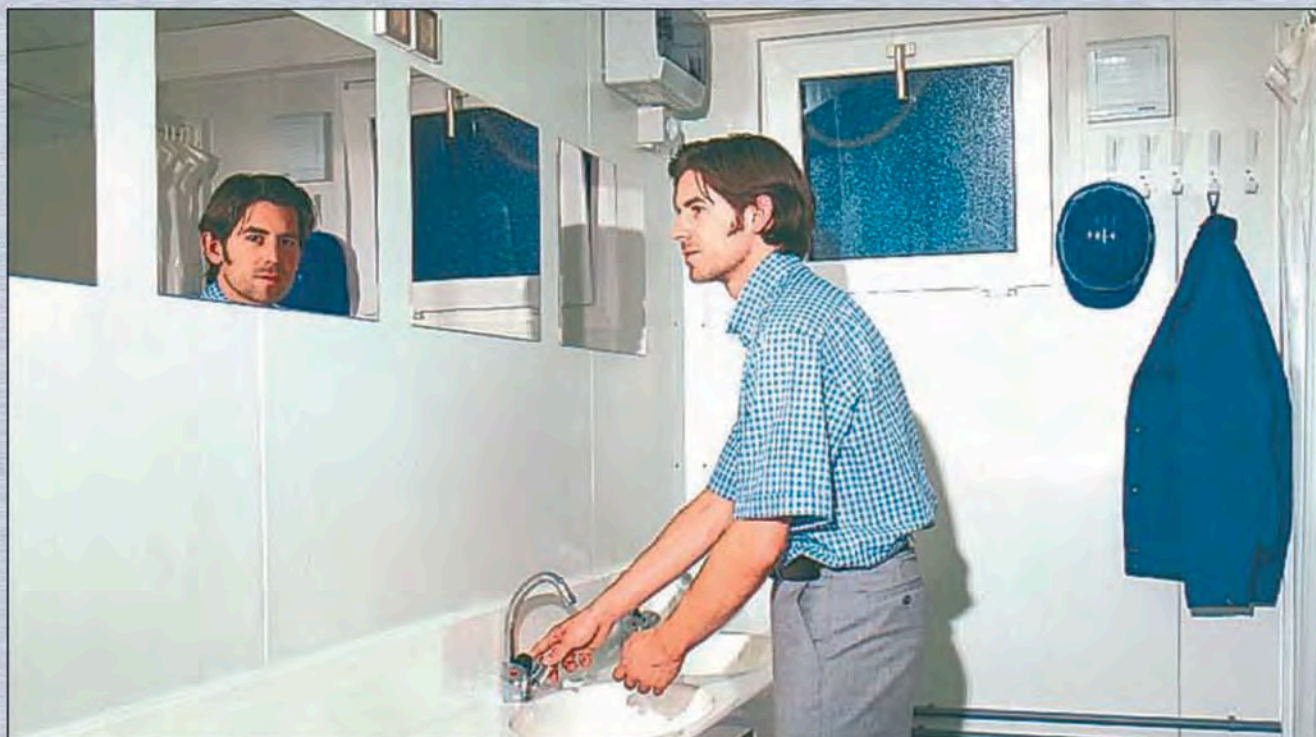

Conteneur Bungalow Sanitaire

■ **Hygiène et propreté de très haut niveau!**

Les conteneurs sanitaires, douches et WC Containex peuvent être utilisés individuellement ou en groupement. Ils sont livrables avec différents aménagements.

Modèle SA 20'

■ Bungalows sanitaires

- mise en place rapide
- utilisables de suite
- construction robuste en acier
- équipement complet et confortable

Modèle conteneur 20'
WC hommes/femmes

Modèle SA 10'

Bungalows sanitaires lors de manifestations

www.bungalow-conteneur-distribution.fr

Conteneur Bungalow Sanitaire

■ Des solutions techniques convaincantes!

Lavabos en fibre de verre de haute qualité

Cabine WC

Cabine douche

Les conteneurs peuvent être adaptés individuellement - exemples de plan: