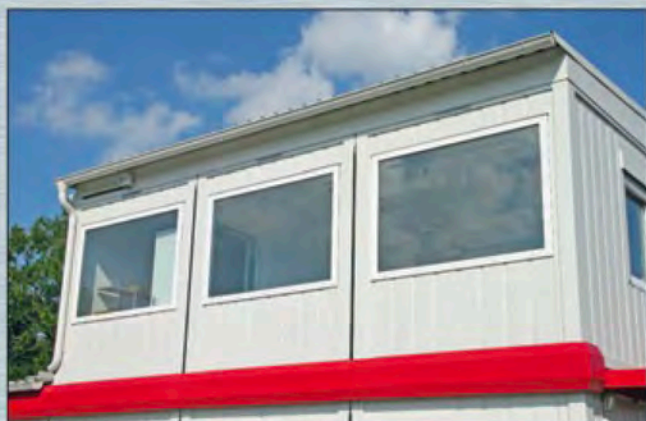

Baies Vitrées Bungalow Bureau

■ Panneau avec baie vitrée fixe

Baie vitrée fixe 945x1345mm

Baie vitrée fixe 945x2040 ou 2250mm*

Baie vitrée fixe 1970x1345mm

Baie vitrée fixe 1970x2040 ou 2250mm*

■ Vos avantages:

- Echange possible en combinaison avec des éléments standards (panneau plein, fenêtre ou porte)
- rapport qualité-prix attractif
- Vitrage de sécurité 4-16-4 rempli au gaz (U=1,1), profil PVC blanc
- livrable pour hauteur intérieure 2350mm, 2540mm et 2700mm